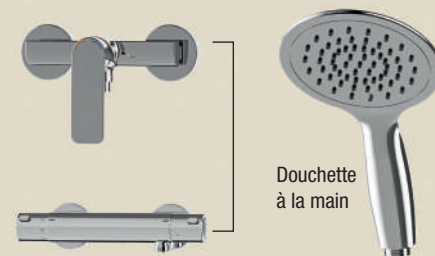

Douchette
à la main

Existe en version mécanique
ou thermostatique

◀ Version verre
avec bande centrale
dépolie